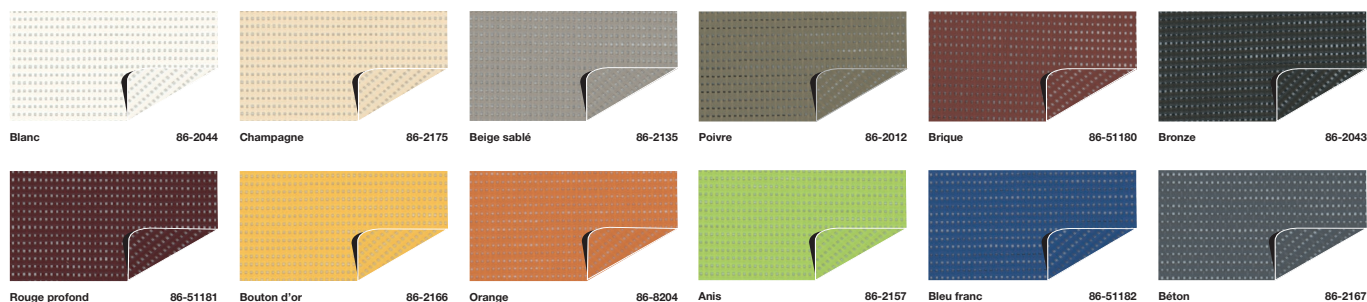

La voile est micro-perforée pour favoriser la circulation de l'air tout en assurant une protection optimale contre les UV.

Bloque 97% des UV et de la chaleur.

Toile SOLTIS 86 - Plus de coloris disponibles sur demande.